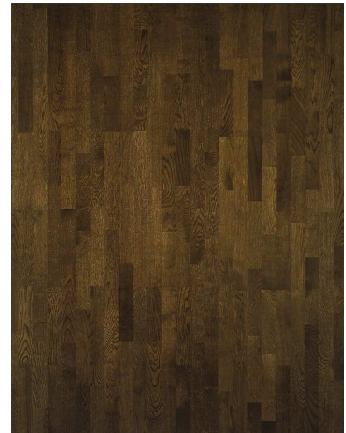

### ***Pakett 1 „Modern“***

Vannitoa põhitoon Antares B

Aktsent toon Antares N

Antares 10N

3-lipiline tamm, tume peits

Vannitoas domineerib Antares B 40x60 plaat, aktsendiks kasutame Antares N 40x60 ja Antares 10N 10x10 plaati.

Põrandal on samas toonis plaadid suurusega 50x50 või 10x10.

Eluruumides kasutame 3-lipilist naturaalselt tamme parketti Upofloor Classic Brown, tume pruun

### ***Pakett 2 „Classic“***

Vannitoa põhitoon Tweed 24A

Aktsent toon Tweed24TG

3-lipiline tamm, valge peits

Vannitoas domineerib Tweed 24A suurusega 20x40. Plaat on kerge faktuuriga, meenutab kangast. Aktsendiks kasutame Tweed 24TG 20x40 tumedamat tooni. Põrandatel Tweed TG 20x20.